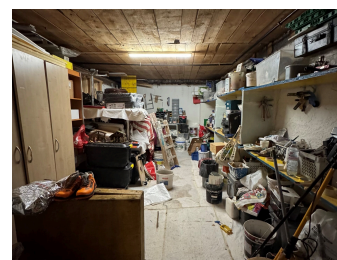

## Montreux - Dépôt de 20m<sup>2</sup> au rez-de-chaussée

Rue Industrielle 32  
1820 Montreux  
Référence : Montreux, Rue Industrielle 32

### Descriptif

Montreux - Dépôt de 20m<sup>2</sup> au rez-de-chaussée

### Caractéristiques

Référence : Montreux, Rue  
Industrielle 32  
Type : Dépôt  
Situé au : Rez-de-chaussée  
Surface utile : 20 m<sup>2</sup>  
Charges : Individuelles  
Disponibilité : De suite