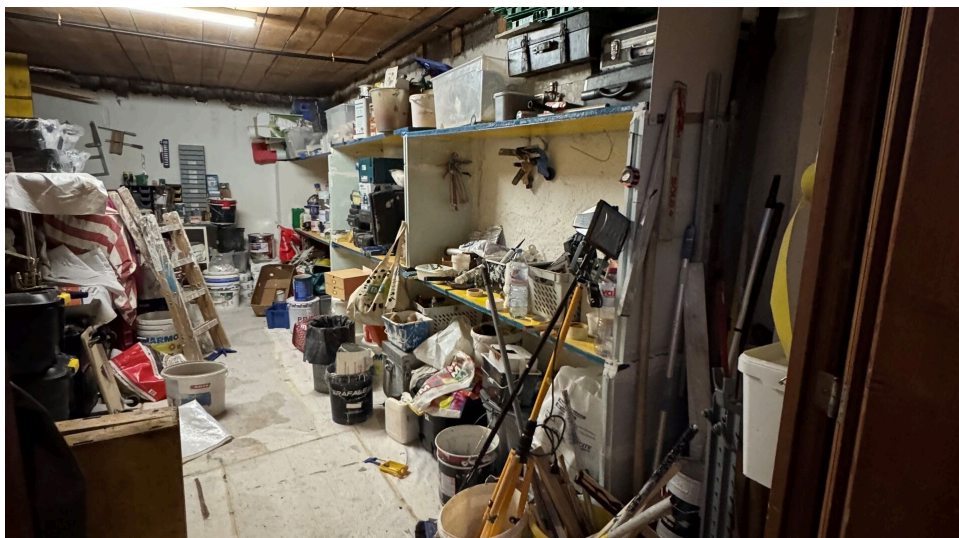

## Montreux - Dépôt de 20m<sup>2</sup> au rez-de-chaussée

Rue Industrielle 32  
1820 Montreux  
Référence : Montreux, Rue Industrielle 32

### Descriptif

Montreux - Dépôt de 20m<sup>2</sup> au rez-de-chaussée

### Caractéristiques

Référence : Montreux, Rue  
Industrielle 32  
Type : Dépôt  
Situé au : Rez-de-chaussée  
Surface utile : 20 m<sup>2</sup>  
Charges : Individuelles  
Disponibilité : De suite

### Caractéristiques

Référence	Montreux, Rue Industrielle 32	Situé au	Rez-de-chaussée
Surface utile	20 m <sup>2</sup>	Disponibilité	De suite
Charges	Individuelles		